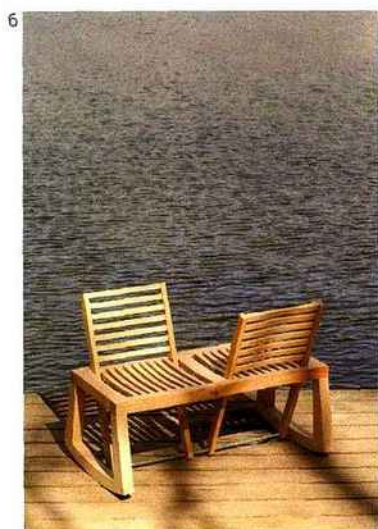

# Quoi de neuf dans le jardin ?

Les paysages sont encore bien givrés pour rêver de sieste au soleil ou de repas sous la tonnelle, mais la tentation est grande d'anticiper. Ça tombe bien ! On assiste à un véritable essor du mobilier outdoor qui investit le design avec beaucoup de créativité, tant sur le plan esthétique que technologique. À la fonction se rajoute la notion de confort. L'espace s'aménage, en dissociant les coins repas ou repos, en jouant sur les séparations végétales et le soir, sur des effets lumineux. Nomade, le mobilier passe de l'extérieur à l'intérieur, brouillant les frontières et s'imposant parfois en dehors des périodes estivales. Voici une sélection de nouveautés. B.A.

❶ **ILLUSION** On avait aimé la version indoor. Cette banquette inspirée du dallage des palais italiens existe maintenant avec un revêtement de toile enduite, spécial pour l'extérieur et s'associe à une table basse aux couleurs aigue-marine - Fabriqué à Toulouse - L 127 x P : 64,5 x H 87,5 cm - Prix : Banc : 2 290 € - Table : 958 € - Design Jean-Claude CARDIET pour 2222 - Renseignements : [www.2222editiondesign.fr](http://www.2222editiondesign.fr) // ❷ **BEE** Éléance et simplicité pour un bain de soleil en PMMA blanc ou gris perlé dont la forme s'inspire des ailes d'avions biplan - structure alvéolaire, assemblage en nid d'abeilles - 3 couleurs corail, turquoise et blanc - Prix : 2 670 € - Design Antoine FRITSCH et Vivien DURISOTTI pour TURRINI BY - [www.turriniby.com](http://www.turriniby.com) // ❸ **CAPSULE** Ce fauteuil original dont la forme fait penser à un vaisseau spatial est composé d'une coque en résine et fibre de verre et d'une assise en tissu traité...